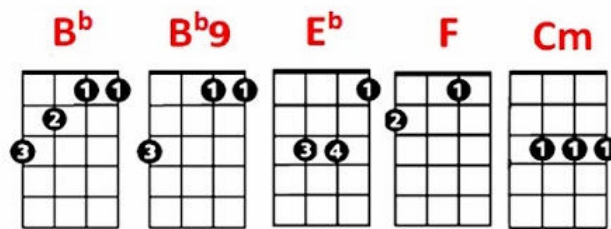

Harley Davidson

Rythme binaire: [DxDxDU~]

Rythme continu type: [DxDxDxDx] pour les accord marqués *

Intro: [Bb Bb9] x4

[Bb] [Eb] F]

Je n'ai besoin de personne En Harley Davi-

[Bb Bb9] [Bb Bb9]

-son

[Bb] [Eb]

Je n'reconnais plus personne

F] [Bb Bb9] [Bb Bb9]

En Harley Davi- dson

[Eb]*

J'appuie sur le starter

[Cm]*

Et voici que je quitte la Terre

[Bb] [Eb] F]

J'irai p't'être au paradis Mais dans un train

[Bb Bb9] [Bb Bb9]

d'enfer

[Bb] [Eb] F]

Je n'ai besoin de personne En Harley Davi-

[Bb Bb9] [Bb Bb9]

-son

[Bb] [Eb]

Je tiens bien moins à la vie

F] [Bb Bb9] [Bb Bb9]

Qu'à mon terrible engin

Pont:

[Bb] [Eb F] [Bb Bb9] [Bb Bb9] (2 fois)

[Eb]*

Quand je sens en chemin