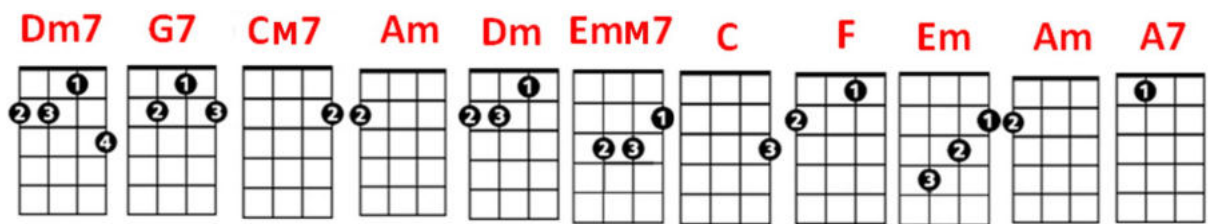

Serge Gainsbourg

Les recettes de l'amour fou

Ex rythme à 3 temps: [D~D~DU] ou [i , 'pma', pma, a]

Intro: [Dm7] [G7] [CM7] [Am] [Dm] [EmM7] [C]

[C] [F] [C]x2 [Em] [Am] [Em]x2
Dans un boudoir introduisez un cœur bien tendre Sur canapé laissez s'asseoir et se détendre
[Dm7] [G7] [CM7] [A7] [Dm7~] [~] [Dm] [G7~]
Versez une larme de porto Et puis mettez-vous au piano Jouez Chopin Avec dédain

Accélérer

[Dm7 G7] [CM7 A7] [Dm7 G7] [C] [C~]
égrenez vos accords Et s'il s'endort Alors là, jetez-le dehors

[C] [F] [C]x2 [Em] [Am] [Em]x2
Le second soir faites revenir ce cœur bien tendre Faites mijoter trois bons 1/4 d'h à vous attendre
[Dm7] [G7] [CM7] [A7] [Dm7] [~] [Dm] [G7]
Et s'il n'est pas encore parti Soyez-en sûr c'est qu'il est cuit Sans vous trahir Laissez frémir

Accélérer

[Dm7 G7] [CM7 A7] [Dm7 G7] [C] [C~]
Faites attendre encore Et s'il s'endort Alors là, jetez-le dehors

[C] [F] [C]x2 [Em] [Am] [Em]x2
Le lendemain il ne tient qu'à vous d'être tendre Tamisez toutes les lumières et sans attendre
[Dm7] [G7] [CM7] [A7] [Dm7~] [~] [Dm] [G7]
Jouez la farce du grand amour Dites "jamais", dites "toujours" Et consommez Sur canapé

Accélérer

[Dm7 G7] [CM7 A7] [Dm7 G7] [C] [C~]
Mais après les transports Ah! s'il s'endort Alors là, foutez-le dehors