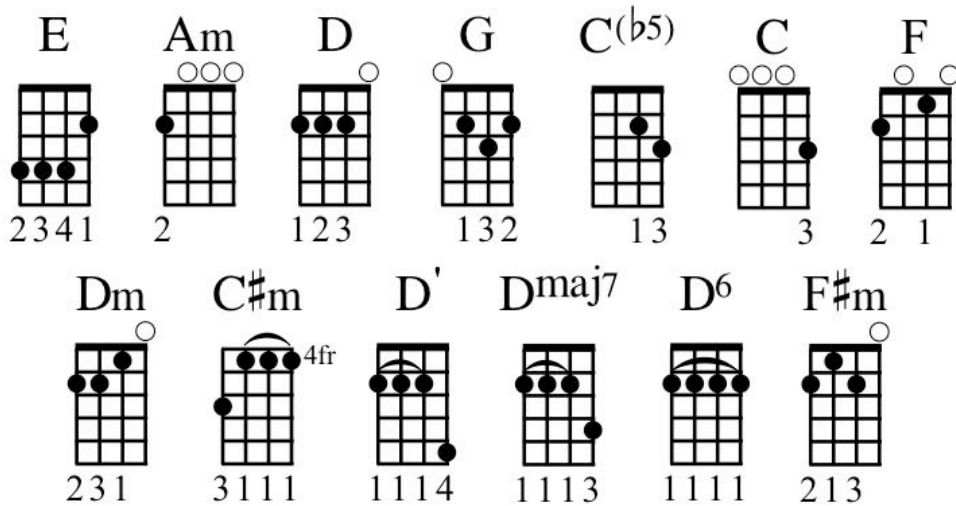

# Perfect Day

Lou Reed

Capo  
1st fret

### PIANO SOLO

F#m E D x3

### INTRO

Capo fret 1

1 2 2 0 2 3 3 2 2 2 0 2 3 3

T 12 4 4 2 4 5 4 5 4 4 4 4 2 4 4 5 4 5

A 8 4 4 2 4 4 4 4 4 4 4 4 4 4 4 4 4 4

B 4 4 2 4 4 4 4 4 4 4 4 4 4 4 4 4 4 4

### PIANO SOLO

Capo fret 1

1 4 4 4 4 4 4 4 2 2 2 2 3x

T 12 4 4 4 4 4 4 2 2 2 2

A 8 5 4 4 4 4 2 2 2 2

B 6 4 4 4 4 2 2 2 2